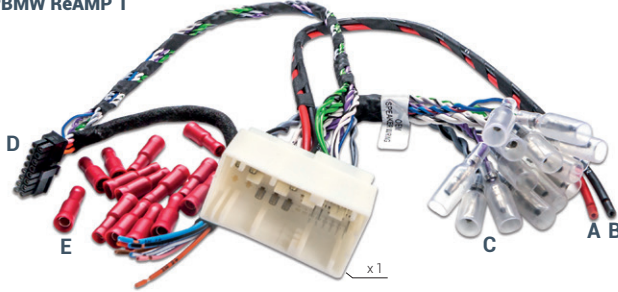

## APBMW ReAMP 1

■ تثبيت قاطع الدائرة / Фабричен монтаж / 工廠切割安裝 / 斷流器安裝 / Montaža u tvorničkom otvoru / Montáž do výřezu z výroby / Fabriksudskæringsmontering / Factory cut-out kiinnitysajrjestelmä / Factory cut-out mounting / Tehase väljalõikega paigaldamine / Factory cut-out kiinnitys / Decoupage et montage en usine / Montage der vom Werk gefertigten Ausschnitte / Εργοστασιακή τοποθέτηση / תבנית לחיתוך / Beszerelés gyárilag kialakított helyre / Pemasangan potongan pabrik / Montaggio in predisposizione / 出荷時カットアウトマウント / 공장에 설치 / Uzstādīšana rūpnieciski iegriestā vietā / Gamyklinio išjungiklio montavimas / Montering i originalplassering / تعبیه برش خوری کارخانه / Montaż w otworach fabrycznych / Montagem na fábrica / Instalarea de profil din fabrica / Монтаж по заводскому профилю / Montáž do výřezu z výroby / Namestitev s tovarniškim izrezom / Recorte en fábrica / Fabriksutskuren montering / 工場切断 / Fabrika kesigine montaj