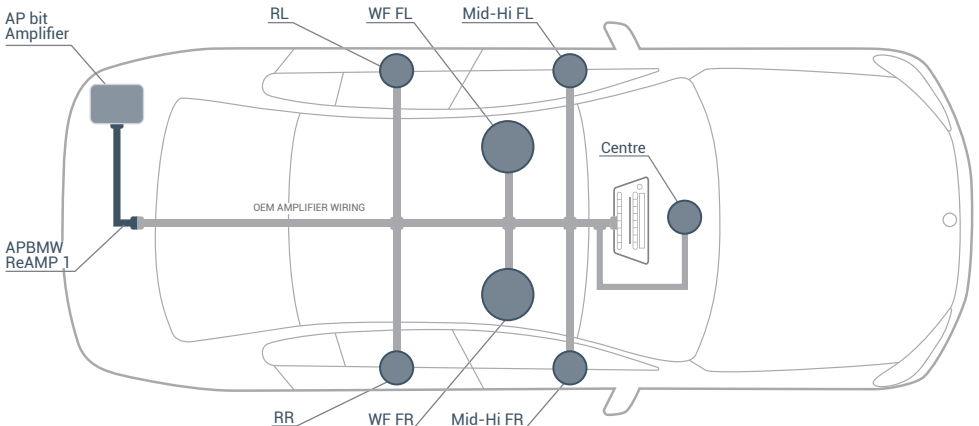

## APBMW ReAMP 1

■ تثبيت قاطع الدائرة / Фабричен монтаж / 工廠切割安裝 / 斷流器安裝 / Montaža u tvorničkom otvoru / Montáž do výřezu z výroby / Fabriksudskæringsmontering / Factory cut-out kiinnitysajrjestelmä / Factory cut-out mounting / Tehase väljalõikega paigaldamine / Factory cut-out kiinnitys / Decoupage et montage en usine / Montage der vom Werk gefertigten Ausschnitte / Εργοστασιακή τοποθέτηση / תבנית לחיתוך / Beszerelés gyárilag kialakított helyre / Pemasangan potongan pabrik / Montaggio in predisposizione / 出荷時カットアウトマウント / 공장에 설치 / Uzstādīšana rūpnieciski iegriestā vietā / Gamyklinio išjungiklio montavimas / Montering i originalplassering / تعبیه برش خوری کارخانه / Montaż w otworach fabrycznych / Montagem na fábrica / Instalarea de profil din fabrica / Монтаж по заводскому профилю / Montáž do výřezu z výroby / Namestitev s tovarniškim izrezom / Recorte en fábrica / Fabriksutskuren montering / 工場切断 / Fabrika kesigine montaj